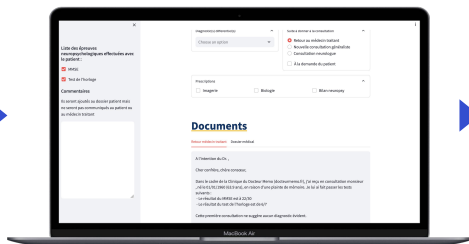

Logiciel dédié avec tests cognitifs numériques